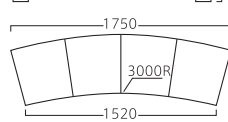

※価格は税込価格、( )内は本体価格を表記しています。