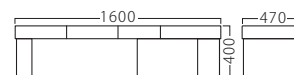

※価格は税込価格、( )内は本体価格を表記しています。