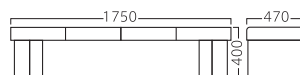

※価格は税込価格、( )内は本体価格を表記しています。