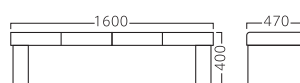

※価格は税込価格、( )内は本体価格を表記しています。