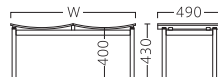

成形合板シート・NA仕上
脚部：シルバー粉体塗装

¥66,045 (¥62,900)

チェロ W1480

30990-1

成形合板シート・NA仕上
脚部：シルバー粉体塗装

¥78,540 (¥74,800)

●アジャスター付

W1480