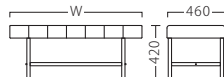

31145-1

ランク	レクト W1200	レクト W1500	レクト W1800
A	35,490 (33,800)	38,955 (37,100)	43,890 (41,800)
B	36,855 (35,100)	40,635 (38,700)	45,885 (43,700)
C	38,745 (36,900)	42,945 (40,900)	48,615 (46,300)
D	40,530 (38,600)	45,255 (43,100)	51,345 (48,900)
E	42,315 (40,300)	47,565 (45,300)	54,075 (51,500)
F	44,100 (42,000)	49,875 (47,500)	56,805 (54,100)
G	45,885 (43,700)	52,185 (49,700)	59,535 (56,700)

※レザーでのキルトはウェルダール仕上げになります。布地はミシンキルトになります。

W1200

塗装色

●アジャスター付

CHERO

チェロ

チェロ W985

30990-2