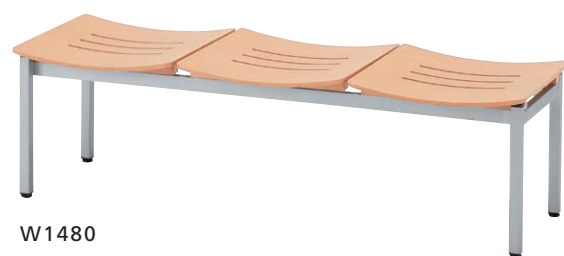

成形合板シート・NA仕上
脚部：シルバー粉体塗装

¥66,045 (¥62,900)

チェロ W1480

30990-1

成形合板シート・NA仕上
脚部：シルバー粉体塗装

¥78,540 (¥74,800)

●アジャスター付

W1480