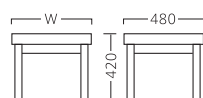

W1460

SERENO

セレーノ

セレーノ W900

30952-3

セレーノ W1200

30952-2

セレーノ W1500

30952-1

張地：B/レザー・ワイパーL-2565

ランク	セレーノ W900	セレーノ W1200	セレーノ W1500
A	32,760 (31,200)	35,280 (33,600)	37,695 (35,900)
B	34,125 (32,500)	37,170 (35,400)	40,005 (38,100)
C	35,805 (34,100)	39,375 (37,500)	42,630 (40,600)
D	37,485 (35,700)	41,580 (39,600)	45,255 (43,100)
E	39,165 (37,300)	43,785 (41,700)	47,880 (45,600)
F	40,845 (38,900)	45,990 (43,800)	50,505 (48,100)
G	42,525 (40,500)	48,195 (45,900)	53,130 (50,600)

塗装色

●アジャスター付