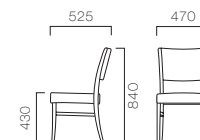

## SALENTO サレント

ゆったりとした掛け心地と手触りのよいフレーム形状。ダイニングスタイルの基本を押さえたディテールと、ポリウムに反して軽量であることも特徴です。

フレーム:ブナ無垢材 座下:弾性シート仕様

M

張地ランク

A	40,005	(38,100)
B	40,845	(38,900)
C	41,790	(39,800)
D	42,315	(40,300)
S	44,520	(42,400)
L	47,145	(44,900)