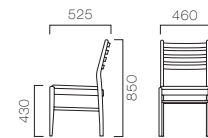

## SALEM サレム

丸みのある面取りが施されたフレームは、無垢材の温もりある質感です。広い面で身体を支える棧は優しい背あたりです。

フレーム:ブナ無垢材

M 肘無

張地ランク

A	33,180	(31,600)
B	33,495	(31,900)
C	33,915	(32,300)
D	34,020	(32,400)
S	34,860	(33,200)
L	35,805	(34,100)

1 サレムM 5N ¥33,915 (32,300)  
張材:布地・C-40(オレンジ)

W 肘付

張地ランク

A	42,735	(40,700)
B	43,050	(41,000)
C	43,470	(41,400)
D	43,575	(41,500)
S	44,625	(42,500)
L	45,570	(43,400)

2 サレムW 5N ¥43,470 (41,400)  
張材:布地・C-40(オレンジ)

サレムは6色のオプションカラーからお選びいただけます。