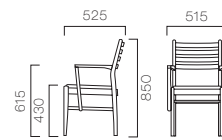

## SALEM サレム

丸みのある面取りが施されたフレームは、無垢材の温もりある質感です。広い面で身体を支える棧は優しい背あたりです。

フレーム:ブナ無垢材

M 肘無

張地ランク

A	33,180	(31,600)
B	33,495	(31,900)
C	33,915	(32,300)
D	34,020	(32,400)
S	34,860	(33,200)
L	35,805	(34,100)

1 サレムM 5N ¥33,915 (32,300)  
張材:布地・C-40(オレンジ)

W 肘付

張地ランク

A	42,735	(40,700)
B	43,050	(41,000)
C	43,470	(41,400)
D	43,575	(41,500)
S	44,625	(42,500)
L	45,570	(43,400)

2 サレムW 5N ¥43,470 (41,400)  
張材:布地・C-40(オレンジ)

サレムは6色のオプションカラーからお選びいただけます。

### OC-10 OPTION Color

タイプとカラー品番をご指定ください。

M 肘無

張地ランク

A	36,015	(34,300)
B	36,330	(34,600)
C	36,750	(35,000)
D	36,855	(35,100)
S	37,695	(35,900)
L	38,640	(36,800)

W 肘付

張地ランク

A	45,570	(43,400)
B	45,885	(43,700)
C	46,305	(44,100)
D	46,410	(44,200)
S	47,460	(45,200)
L	48,405	(46,100)