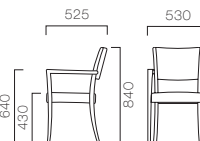

2 サレントW 3N ¥49,455 (47,100)
張材:レザー・B-70(No.27)

スタッキング可能 (Wタイプのみ)
スタッキングは床積り時まで可能です。

A 抗菌・防カビ塗装 APC1 対応製品

品名末尾に「APC1仕様」とご指定ください。

オプション価格 ●¥2,100(税抜2,000)

グリーン購入法適合品 ( ) は税抜き本体価格です。