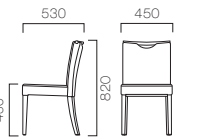

ルアス 5N ¥30,975 (29,500) 張材:布地・C-56 (ダークグレー)

LUAS ルアス

スリム、軽量、コンパクトながらしっかり座れるモジュールです。質感の高い取手は機能的にも優れています。

フレーム:ブナ無垢材
座下:ベルト仕様

5N 1N

張地ランク

A	28,350	(27,000)
B	29,820	(28,400)
C	30,975	(29,500)
D	31,185	(29,700)
S	33,915	(32,300)
L	37,170	(35,400)

1 ルアス 1N ¥29,820 (28,400)
張材:レザー・B-70 (No.38)

グリーン購入法適合品

1 ルアス 1N

DICK ディックN

個性的な笠木は、手にやさしく馴染み、しっかりとホールドできる機能性の高い取手です。体を包むようにラウンドした背と適度なクッション性が快適な掛け心地を演出します。

フレーム:バーチ無垢材 座下:ベルト仕様

9N 2N 1N

張地ランク

A	37,485	(35,700)
B	38,430	(36,600)
C	39,690	(37,800)
D	39,690	(37,800)
S	42,210	(40,200)
L	44,730	(42,600)

1 ディックN 2N

1 ディックN 2N ¥39,690 (37,800)
張材:レザー・C-22 (No.1)

グリーン購入法適合品 () は税抜き本体価格です。

ディックN 1N ¥39,690 (37,800) 張材:布地・C-55(ベージュ) モジュール:TB2113-UD