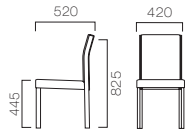

ルアス 5N ¥30,975 (29,500) 張材:布地・C-56 (ダークグレー)

LUAS ルアス

スリム、軽量、コンパクトながらしっかり座れるモジュールです。質感の高い取手は機能的にも優れています。

フレーム:ブナ無垢材
座下:ベルト仕様

5N 1N

張地ランク

A	28,350	(27,000)
B	29,820	(28,400)
C	30,975	(29,500)
D	31,185	(29,700)
S	33,915	(32,300)
L	37,170	(35,400)

1 ルアス 1N ¥29,820 (28,400)
張材:レザー・B-70 (No.38)

グリーン購入法適合品

1 ルアス 1N

DICK ディックN

個性的な笠木は、手にやさしく馴染み、しっかりとホールドできる機能性の高い取手です。体を包むようにラウンドした背と適度なクッション性が快適な掛け心地を演出します。

フレーム:バーチ無垢材 座下:ベルト仕様

9N 2N 1N

張地ランク

A	37,485	(35,700)
B	38,430	(36,600)
C	39,690	(37,800)
D	39,690	(37,800)
S	42,210	(40,200)
L	44,730	(42,600)

1 ディックN 2N

1 ディックN 2N ¥39,690 (37,800)
張材:レザー・C-22 (No.1)

グリーン購入法適合品 () は税抜き本体価格です。

ディックN 1N ¥39,690 (37,800) 張材:布地・C-55(ベージュ) モジュール:TB2113-UD