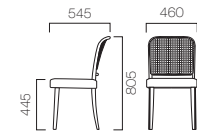

2 マノリアM B1

3 マノリアM B2

マノリアM B1 ¥39,375 (37,500) 張材:布地・C-55(レッド) テーブル:TB2077-SL500

1 マノリアM A1

MANOLIA マノリア

透過性、通気性のよいメッシュクロスを背に張り込んだ軽快で軽量のチェア。弾力性のある素材が、背中に心地良くフィットします。

フレーム:ブナ無垢材 背:メッシュクロス張り

- 1 ナチュラルS
- 2 ダークブラウン

A

張地ランク

- A 46,200 (44,000)
- B 46,935 (44,700)
- C 47,355 (45,100)
- D 47,775 (45,500)
- S 49,140 (46,800)
- L 50,820 (48,400)

- 1 マノリアM A1 ¥47,355 (45,100)
張材:布地・C-56(アイボリー)

B

張地ランク

- A 38,640 (36,800)
- B 39,165 (37,300)
- C 39,375 (37,500)
- D 39,585 (37,700)
- S 40,425 (38,500)
- L 41,370 (39,400)

- 2 マノリアM B1 ¥39,165 (37,300)
張材:布地・B-30(カーキ)
- 3 マノリアM B2 ¥39,165 (37,300)
張材:布地・B-30(カーキ)

☑ マノリアはカウンタータイプもあります。詳しくは、P195をご覧ください。

☑ グリーン購入法適合品

1 コロア NA

KOLOA コロア

ボリューム感のあるシートが身体をゆったりと包むカバータイプチェア。

フレーム:ブナ無垢材