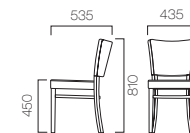

A

張地ランク

- A 46,200 (44,000)
- B 46,935 (44,700)
- C 47,355 (45,100)
- D 47,775 (45,500)
- S 49,140 (46,800)
- L 50,820 (48,400)

- 1 マノリアM A1 ¥47,355 (45,100)
張材:布地・C-56(アイボリー)

B

張地ランク

- A 38,640 (36,800)
- B 39,165 (37,300)
- C 39,375 (37,500)
- D 39,585 (37,700)
- S 40,425 (38,500)
- L 41,370 (39,400)

- 2 マノリアM B1 ¥39,165 (37,300)
張材:布地・B-30(カーキ)
- 3 マノリアM B2 ¥39,165 (37,300)
張材:布地・B-30(カーキ)

☑ マノリアはカウンタータイプもあります。詳しくは、P195をご覧ください。

☑ グリーン購入法適合品

1 コロア NA

KOLOA コロア

ボリューム感のあるシートが身体をゆったりと包むカバータイプチェア。

フレーム:ブナ無垢材

- NA
- DB

張地ランク

- A 37,695 (35,900)
- B 39,690 (37,800)
- C 40,635 (38,700)
- D 41,055 (39,100)
- S 43,365 (41,300)
- L 46,095 (43,900)

- 1 コロア NA ¥40,635 (38,700)
張材:レザー・C-22(No.1)

☑ コロアはカウンタータイプもあります。詳しくは、P195をご覧ください。