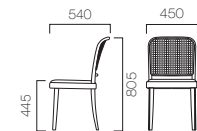

2 マノリアM B1

3 マノリアM B2

マノリアM B1 ¥39,375 (37,500) 張材:布地・C-55(レッド) テーブル:TB2077-SL500

1 マノリアM A1

MANOLIA マノリア

透過性、通気性のよいメッシュクロスを背に張り込んだ軽快で軽量のチェア。弾力性のある素材が、背中に心地良くフィットします。

フレーム:ブナ無垢材 背:メッシュクロス張り

- 1 ナチュラルS
- 2 ダークブラウン

A

張地ランク

- A 46,200 (44,000)
- B 46,935 (44,700)
- C 47,355 (45,100)
- D 47,775 (45,500)
- S 49,140 (46,800)
- L 50,820 (48,400)

- 1 マノリアM A1 ¥47,355 (45,100)
張材:布地・C-56(アイボリー)

B

張地ランク

- A 38,640 (36,800)
- B 39,165 (37,300)
- C 39,375 (37,500)
- D 39,585 (37,700)
- S 40,425 (38,500)
- L 41,370 (39,400)

- 2 マノリアM B1 ¥39,165 (37,300)
張材:布地・B-30(カーキ)
- 3 マノリアM B2 ¥39,165 (37,300)
張材:布地・B-30(カーキ)

☑ マノリアはカウンタータイプもあります。詳しくは、P195をご覧ください。

☑ グリーン購入法適合品

1 コロア NA

KOLOA コロア

ボリューム感のあるシートが身体をゆったりと包むカバータイプチェア。

フレーム:ブナ無垢材