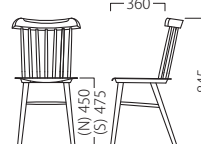

張地：F/布地・バトンCGR

イスNA
(成形合板シート)

イスNA

イスBR
(成形合板シート)

イスBR

ランク	パッセロイス
A	27,300 (26,000)
B	27,825 (26,500)
C	28,350 (27,000)
D	28,875 (27,500)
E	29,400 (28,000)
F	29,925 (28,500)
G	30,450 (29,000)

塗装色

主材：ブナ

(N) 板シート

(S) 張りシート

NA

BR

イスNA

COLSO

コルソ

コルソイスNA