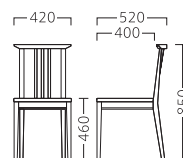

※価格は税込価格、( )内は本体価格を表記しています。