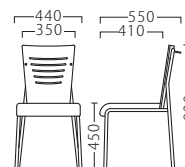

DARS NEW

ダース

ダースイスAL2

21353-A

張地：A/レザー・マリノス8
成形合板ブナ突板

ダースイスBL1

21355-A

張地：A/レザー・マリノス13
成形合板ブナ突板

ダースイスAL6

21354-A

張地：C/布地・ジュノ20
成形合板ゼブラウッド突板

ダースイスBL5

21356-A

張地：C/布地・ジュノ1
成形合板ゼブラウッド突板

ランク	ダースイスAL2・BL1 成形合板ブナ突板	ダースイスAL6・BL5 成形合板ゼブラウッド突板
A	26,040 (24,800)	29,925 (28,500)
B	26,565 (25,300)	30,450 (29,000)
C	27,090 (25,800)	30,975 (29,500)
D	27,615 (26,300)	31,500 (30,000)
E	28,140 (26,800)	32,025 (30,500)
F	28,665 (27,300)	32,550 (31,000)
G	29,190 (27,800)	33,075 (31,500)

フレーム塗装色+木部塗装色

スタッキング可

※価格は税込価格、( )内は本体価格を表記しています。 ※フレーム塗装色と木部塗装色の組み合わせは変更できません。