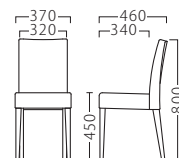

※価格は税込価格、( )内は本体価格を表記しています。