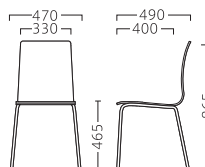

WH

¥21,315 (¥20,300)

ラバーウッド成形合板・メラミン貼り
CR1 木目NA CR2 木目BR CR3 WH

塗装色

CR

スタッキング可

※価格は税込価格、()内は本体価格を表記しています。