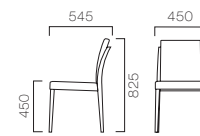

2 メレーヌ 1N

MELAINE メレーヌ

後脚から伸びた棧が背もたれを支える構造体となり、手掛けの機能も兼ねます。合理的な機能と併せ、背を上品なラインに仕上げています。

フレーム:ラバーウッド無垢材
座下:弾性シート仕様

5NA 1N

張地ランク	価格
A	29,925 (28,500)
B	30,975 (29,500)
C	31,815 (30,300)
D	32,340 (30,800)
S	34,545 (32,900)
L	37,275 (35,500)