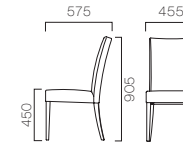

4 メルカ W 1N

1 メルカ M 5N

2 メルカ M 1N

MERCA メルカ

ゆったりとしたハイバックスタイル。一見スリムなラインながらボリューム感のあるディテールが特徴。クッション材は厚く、硬めでしっかりとした掛け心地です。

フレーム:ブナ無垢材 座下:ベルト仕様

5N 1N

M

張地ランク

A	25,725	(24,500)
B	27,090	(25,800)
C	28,035	(26,700)
D	28,770	(27,400)
S	32,235	(30,700)
L	35,385	(33,700)

1 メルカ M 5N ¥25,725 (24,500)
張材:レザー-A-10(No.41)

2 メルカ M 1N ¥25,725 (24,500)
張材:レザー-A-10(No.24)

W

張地ランク

A	33,390	(31,800)
B	34,755	(33,100)
C	35,700	(34,000)
D	36,435	(34,700)
S	39,900	(38,000)
L	43,050	(41,000)

3 メルカ W 5N ¥33,390 (31,800)
張材:レザー-A-10(No.24)

4 メルカ W 1N ¥35,700 (34,000)
張材:レザー-C-12(No.1)