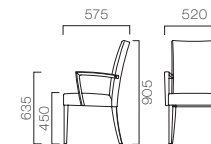

張地ランク

A	25,725	(24,500)
B	27,090	(25,800)
C	28,035	(26,700)
D	28,770	(27,400)
S	32,235	(30,700)
L	35,385	(33,700)

1 メルカ M 5N ¥25,725 (24,500)
張材:レザー-A-10(No.41)

2 メルカ M 1N ¥25,725 (24,500)
張材:レザー-A-10(No.24)

W

張地ランク

A	33,390	(31,800)
B	34,755	(33,100)
C	35,700	(34,000)
D	36,435	(34,700)
S	39,900	(38,000)
L	43,050	(41,000)

3 メルカ W 5N ¥33,390 (31,800)
張材:レザー-A-10(No.24)

4 メルカ W 1N ¥35,700 (34,000)
張材:レザー-C-12(No.1)