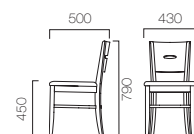

脚フレーム:ラバーウッド無垢材
背:ラバーウッド成型合板

1N

張地ランク

- A 19,740 (18,800)
- B 20,160 (19,200)
- C 20,475 (19,500)
- D 20,685 (19,700)
- S 21,420 (20,400)
- L 22,365 (21,300)

- 1 レーテ ¥20,685 (19,700)
張材:布地・D-19(コバルトブルー)

A 抗菌・防カビ塗装 APC1 対応製品
品名末尾に「APC1仕様」とご指定ください。
オプション価格 **¥2,100**(税抜2,000)