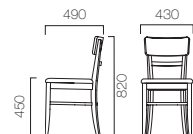

プレミス ¥21,315 (20,300) 張材:布地・S-52(ライトグレー)

1 プレミス

PREMISSE プレミス

伝統的なカフェスタイルをデザインに凝縮しました。適度な存在感が幅広い用途に応えます。

脚フレーム:ラバーウッド無垢材
背:ラバーウッド成型合板

1N

張地ランク

- A 19,740 (18,800)
- B 19,950 (19,000)
- C 20,370 (19,400)
- D 20,580 (19,600)
- S 21,315 (20,300)
- L 22,260 (21,200)