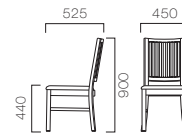

3
ラウナA 1N

OLEA オレアA

フレーム:ブナ無垢材

1N

張地ランク

A	32,340	(30,800)
B	33,075	(31,500)
C	33,495	(31,900)
D	33,600	(32,000)
S	34,755	(33,100)
L	36,015	(34,300)

1. 4 オレアA ¥33,600 (32,000)
   張材:布地・D-18 (アイボリー)

G この真の商品はグリーン購入法適合品です。 ( ) は税抜き本体価格です。