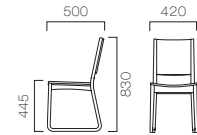

### JOSEE ジョゼ

脚を成型合板でループ状にすることで、高い耐久性と軽量化の両立を実現しました。静かに移動できますので落ち着いた空間にも安心です。

フレーム:ブナ成型合板  
背:ブナ突板成型合板

5N 1N

張地ランク

A	35,805	(34,100)
B	36,435	(34,700)
C	36,960	(35,200)
D	37,275	(35,500)
S	38,640	(36,800)
L	40,320	(38,400)