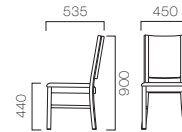

### JOSEE ジョゼ

脚を成型合板でループ状にすることで、高い耐久性と軽量化の両立を実現しました。静かに移動できますので落ち着いた空間にも安心です。

フレーム:ブナ成型合板  
背:ブナ突板成型合板

5N 1N

張地ランク

A	35,805	(34,100)
B	36,435	(34,700)
C	36,960	(35,200)
D	37,275	(35,500)
S	38,640	(36,800)
L	40,320	(38,400)

### RAUNA ラウナA

フレーム:ブナ無垢材 背:ブナ突板成型合板

5N 9N 1N

張地ランク

A	24,150	(23,000)
B	24,675	(23,500)
C	25,095	(23,900)
D	25,095	(23,900)
S	26,565	(25,300)
L	27,615	(26,300)

- 1 ラウナA 5N ¥24,675 (23,500)  
張材:レザー・B-70 (No.40)
- 2 ラウナA 9N ¥24,675 (23,500)  
張材:布地・B-30(カーキ)
- 3 ラウナA 1N ¥25,095 (23,900)  
張材:布地・D-18 (アイボリー)