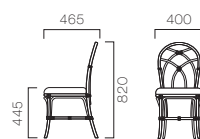

## POSELINA ポセリナ

フレーム: 籐

張地ランク

A	25,305	(24,100)
B	25,410	(24,200)
C	25,830	(24,600)
D	25,830	(24,600)
S	26,355	(25,100)
L	27,195	(25,900)

- フレームは耐久性にすぐれたレザーバインディング(皮革巻)を使用しています。

- 3 ポセリナ** ¥25,830 (24,600)  
張材: 布地・C-57(カーキ)
- 4 ポセリナ** ¥25,410 (24,200)  
張材: レザー・B-04(No.72)

### OC-03 OPTION Color

張地ランク

A	34,335	(32,700)
B	34,440	(32,800)
C	34,755	(33,100)
D	34,860	(33,200)
S	35,700	(34,000)
L	36,330	(34,600)

カラー品番をご指定ください。

## CHALON シャロン

フレーム: 籐

張地ランク

A	21,945	(20,900)
B	22,260	(21,200)
C	22,890	(21,800)
D	22,890	(21,800)
S	23,940	(22,800)
L	24,675	(23,500)

- フレームは耐久性にすぐれたレザーバインディング(皮革巻)を使用しています。

- 5 シャロン** ¥22,260 (21,200)  
張材: 布地・B-98(ベージュ)
- 6 シャロン** ¥22,890 (21,800)  
張材: レザー・C-08(No.2)