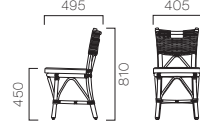

## KOCHER コッヘル

フレーム: 籐

張地ランク

A	21,840	(20,800)
B	22,260	(21,200)
C	23,205	(22,100)
D	23,205	(22,100)
S	24,465	(23,300)
L	25,515	(24,300)

- フレームは耐久性にすぐれたレザーバインディング(皮革巻)を使用しています。
- 背は、防汚性にすぐれたPE樹脂のウェービングを使用しております。

- 1 コッヘル1** ¥23,205 (22,100)  
張材: 布地・C-57(オレンジ)
- 2 コッヘル2** ¥22,260 (21,200)  
張材: 布地・B-95(ライトグリーン)

1 コッヘル1

2 コッヘル2

## POSELINA ポセリナ

フレーム: 籐

張地ランク

A	25,305	(24,100)
B	25,410	(24,200)
C	25,830	(24,600)
D	25,830	(24,600)
S	26,355	(25,100)
L	27,195	(25,900)

- フレームは耐久性にすぐれたレザーバインディング(皮革巻)を使用しています。

- 3 ポセリナ** ¥25,830 (24,600)  
張材: 布地・C-57(カーキ)
- 4 ポセリナ** ¥25,410 (24,200)  
張材: レザー・B-04(No.72)