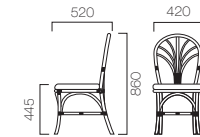

## KOCHER コッヘル

フレーム: 籐

張地ランク

A	21,840	(20,800)
B	22,260	(21,200)
C	23,205	(22,100)
D	23,205	(22,100)
S	24,465	(23,300)
L	25,515	(24,300)

- フレームは耐久性にすぐれたレザーバインディング(皮革巻)を使用しています。
- 背は、防汚性にすぐれたPE樹脂のウェービングを使用しております。

- 1 コッヘル1** ¥23,205 (22,100)  
張材: 布地・C-57(オレンジ)
- 2 コッヘル2** ¥22,260 (21,200)  
張材: 布地・B-95(ライトグリーン)

1 コッヘル1

2 コッヘル2

## POSELINA ポセリナ

フレーム: 籐

張地ランク

A	25,305	(24,100)
B	25,410	(24,200)
C	25,830	(24,600)
D	25,830	(24,600)
S	26,355	(25,100)
L	27,195	(25,900)

- フレームは耐久性にすぐれたレザーバインディング(皮革巻)を使用しています。

- 3 ポセリナ** ¥25,830 (24,600)  
張材: 布地・C-57(カーキ)
- 4 ポセリナ** ¥25,410 (24,200)  
張材: レザー・B-04(No.72)