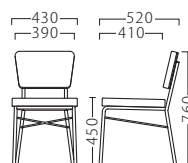

※価格は税込価格、( )内は本体価格を表記しています。 ※フレーム塗装色と木部塗装色の組み合わせは変更できます。